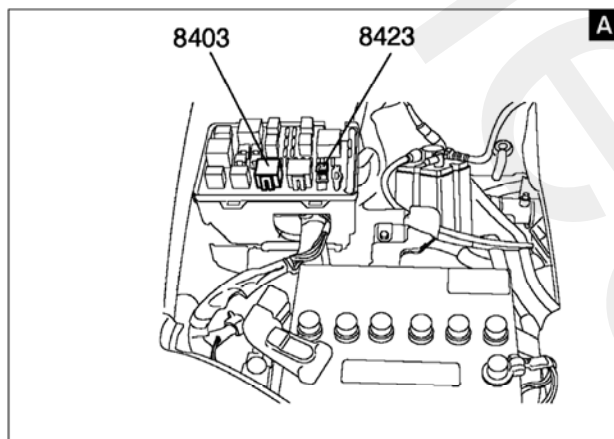

تمام اطلاعات و تصاویر و توضیحات این کتابچه در زمان چاپ آن صحیح بوده است ، ما حق تغییرات مطالب این کتابچه را در هر زمان و بدون اطلاع قبلی برای خود محفوظ می‌داریم.

راهنمای تصویری

کد	شرح	اجرا	
		CM	شرح
5500	بخاری ، کولر ، تهویه		
550000 90	شارژ گاز ، کولر	0.5	
5511	بخاری (جلو) - عمومی		
551110 10	مجموعه بخاری ... تعویض <u>Incl</u> مجموعه کنسول کف (وسط) ... R&I داخل داشبورد ... R&I زمان اضافی مجاز	2.4	
551120 10	B1 ... با کولر مجموعه فن هوای اتاق ... تعویض	0.2 1.9	
5515	واحد کولر (جلو) ... عمومی		
551511 10	مجموعه او اپراتور (تجهیزکن) کولر (جلو) ... تعویض <u>Incl</u> شارژ گاز	2.4	
551512 10	شیر انبساط ... تعویض <u>Incl</u> شارژ گاز	1.0	
551514 10	ترمیستور (مقاومت حرارتی) کولر ... تعویض	-	
551515 10	آمپلی فایر (تقویت کننده) ... تعویض	-	
551522 10	شلنگ تخلیه ... تعویض	0.2	
551525 10	فیلتر هوا ... تعویض	0.3	
5520	کانال (داکت) کولر و تهویه ... عمومی		
552011 10	کانال تهویه ضد برفک (گرم کن شیشه) ... تعویض	1.8	
552025 10	کانال تهویه بغل ... تعویض	1.8	
5531	کمپرسور کولر ... عمومی		
553110 10	مجموعه کمپرسور ... تعویض	1.0	
5532	کندانسور (رادیاتور) کولر ... عمومی		
553210 10	مجموعه خنک کن کولر (جلو) ... تعویض <u>Incl</u> شارژ گاز	1.3	
5540	سیستم کنترل ... عمومی		
554010 10	دکمه های کنترل بخاری / کولر ... تعویض	0.2	
554011 10	سیستم کنترل ... تعویض	-	