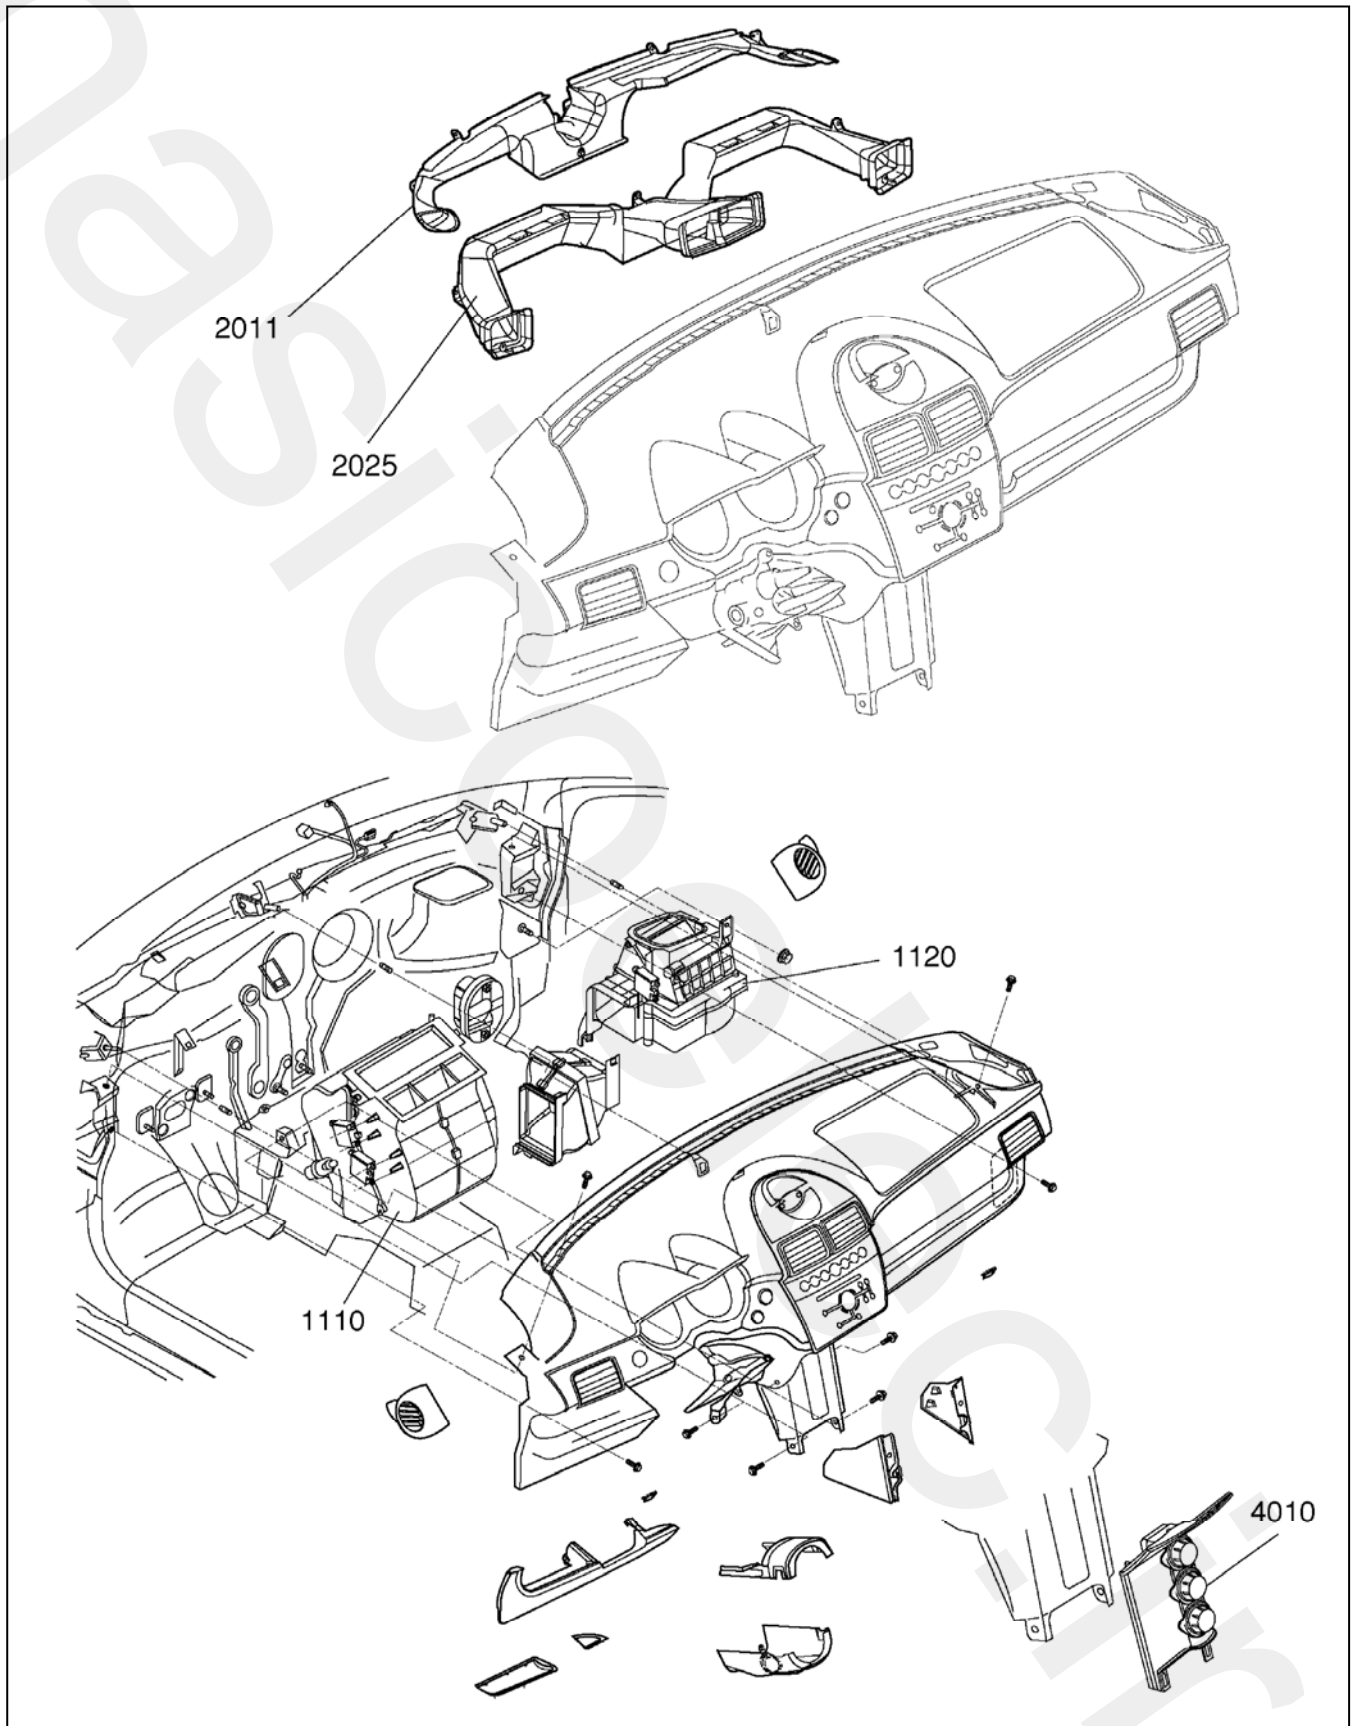

تمام اطلاعات و تصاویر و توضیحات این کتابچه در زمان چاپ آن صحیح بوده است ، ما حق تغییرات مطالب این کتابچه را در هر زمان و بدون اطلاع قبلی برای خود محفوظ می‌داریم.

راهنمای تصویری

کد	شرح	اجرا	
		CM	شرح
5500	بخاری ، کولر ، تهویه		
550000 90	شارژ گاز ، کولر	0.5	
5511	بخاری (جلو) - عمومی		
551110 10	مجموعه بخاری ... تعویض <u>Incl</u> مجموعه کنسول کف (وسط) ... R&I داخل داشبورد ... R&I زمان اضافی مجاز	2.4	
551120 10	B1 ... با کولر مجموعه فن هوای اتاق ... تعویض	0.2 1.9	
5515	واحد کولر (جلو) ... عمومی		
551511 10	مجموعه او اپراتور (تجهیزکن) کولر (جلو) ... تعویض <u>Incl</u> شارژ گاز	2.4	
551512 10	شیر انبساط ... تعویض <u>Incl</u> شارژ گاز	1.0	
551514 10	ترمیستور (مقاومت حرارتی) کولر ... تعویض	-	
551515 10	آمپلی فایر (تقویت کننده) ... تعویض	-	
551522 10	شلنگ تخلیه ... تعویض	0.2	
551525 10	فیلتر هوا ... تعویض	0.3	
5520	کانال (داکت) کولر و تهویه ... عمومی		
552011 10	کانال تهویه ضد برفک (گرم کن شیشه) ... تعویض	1.8	
552025 10	کانال تهویه بغل ... تعویض	1.8	
5531	کمپرسور کولر ... عمومی		
553110 10	مجموعه کمپرسور ... تعویض	1.0	
5532	کندانسور (رادیاتور) کولر ... عمومی		
553210 10	مجموعه خنک کن کولر (جلو) ... تعویض <u>Incl</u> شارژ گاز	1.3	
5540	سیستم کنترل ... عمومی		
554010 10	دکمه های کنترل بخاری / کولر ... تعویض	0.2	
554011 10	سیستم کنترل ... تعویض	-	