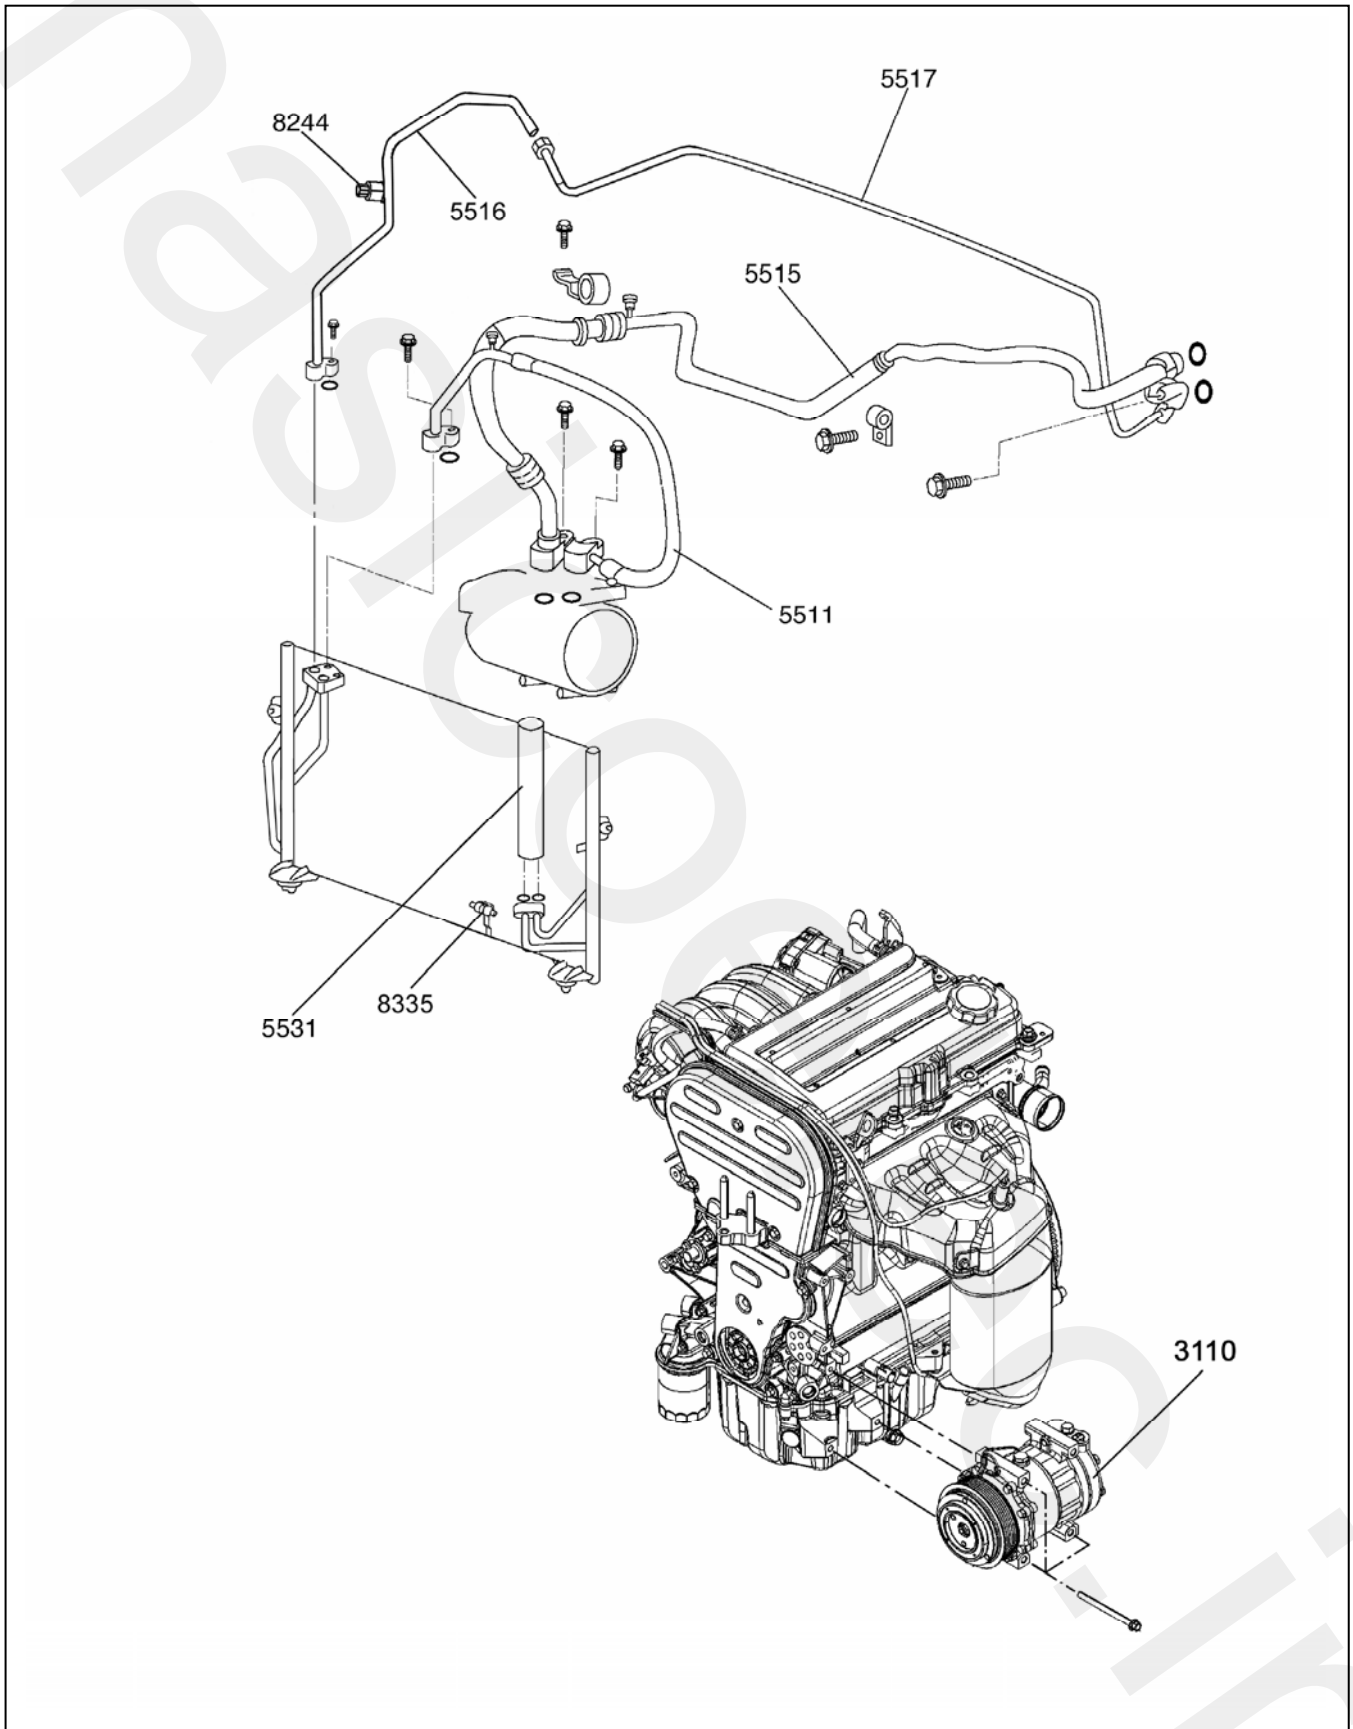

تمام اطلاعات و تصاویر و توضیحات این کتابچه در زمان چاپ آن صحیح بوده است ، ما حق تغییرات مطالب این کتابچه را در هر زمان و بدون اطلاع قبلی برای خود محفوظ می‌داریم.

راهنمای تصویری

کد	شرح	اجرا	
		CM	شرح
5500	بخاری ، کولر ، تهویه		
550000 90	شارژ گاز ، کولر	0.5	
5511	بخاری (جلو) - عمومی		
551110 10	مجموعه بخاری ... تعویض <u>Incl</u> مجموعه کنسول کف (وسط) ... R&I داخل داشبورد ... R&I زمان اضافی مجاز	2.4	
551120 10	B1 ... با کولر مجموعه فن هوای اتاق ... تعویض	0.2 1.9	
5515	واحد کولر (جلو) ... عمومی		
551511 10	مجموعه او اپراتور (تجهیزکن) کولر (جلو) ... تعویض <u>Incl</u> شارژ گاز	2.4	
551512 10	شیر انبساط ... تعویض <u>Incl</u> شارژ گاز	1.0	
551514 10	ترمیستور (مقاومت حرارتی) کولر ... تعویض	-	
551515 10	آمپلی فایر (تقویت کننده) ... تعویض	-	
551522 10	شلنگ تخلیه ... تعویض	0.2	
551525 10	فیلتر هوا ... تعویض	0.3	
5520	کانال (داکت) کولر و تهویه ... عمومی		
552011 10	کانال تهویه ضد برفک (گرم کن شیشه) ... تعویض	1.8	
552025 10	کانال تهویه بغل ... تعویض	1.8	
5531	کمپرسور کولر ... عمومی		
553110 10	مجموعه کمپرسور ... تعویض	1.0	
5532	کندانسور (رادیاتور) کولر ... عمومی		
553210 10	مجموعه خنک کن کولر (جلو) ... تعویض <u>Incl</u> شارژ گاز	1.3	
5540	سیستم کنترل ... عمومی		
554010 10	دکمه های کنترل بخاری / کولر ... تعویض	0.2	
554011 10	سیستم کنترل ... تعویض	-	