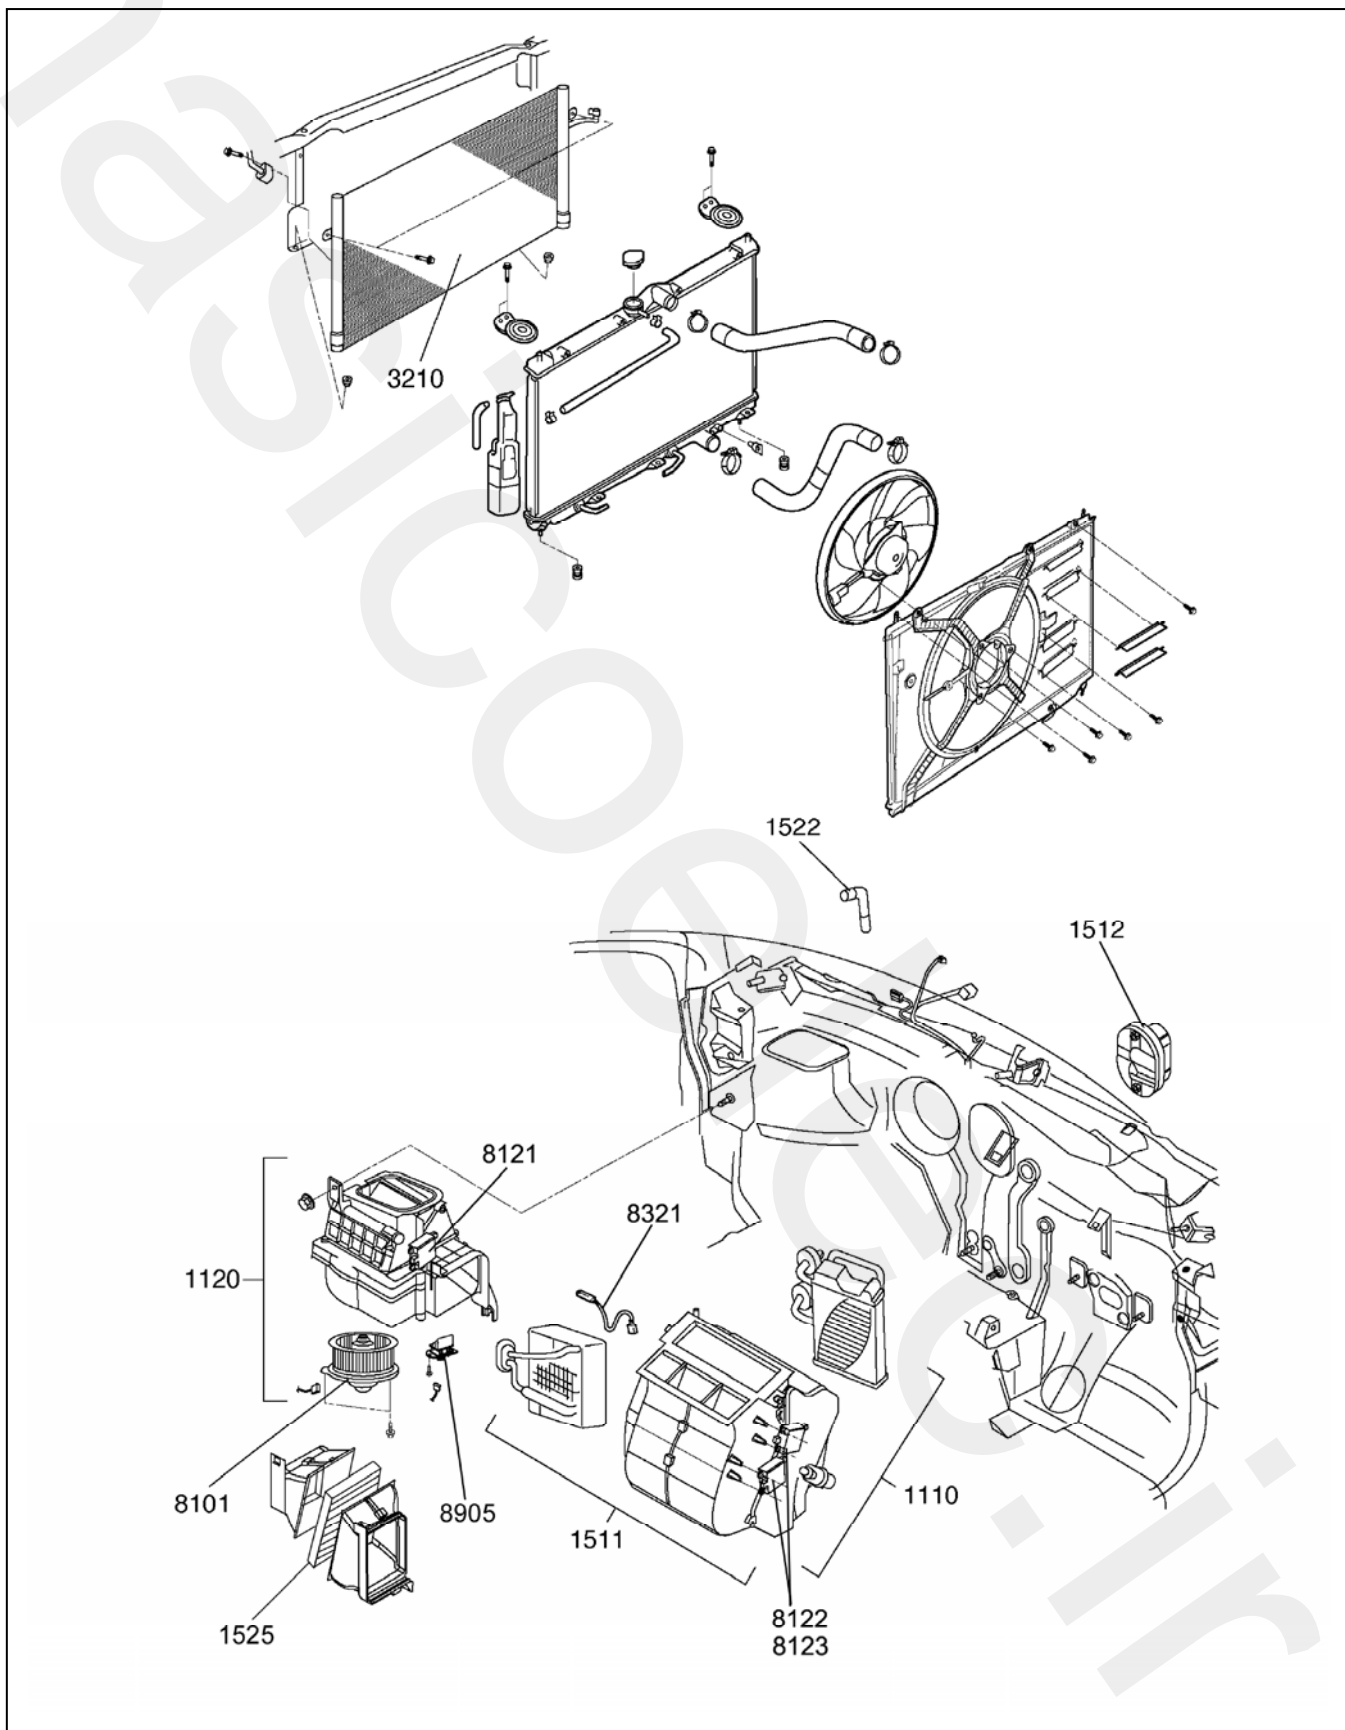

تمام اطلاعات و تصاویر و توضیحات این کتابچه در زمان چاپ آن صحیح بوده است ، ما حق تغییرات مطالب این کتابچه را در هر زمان و بدون اطلاع قبلی برای خود محفوظ می‌داریم.

راهنمای تصویری

کد	شرح	اجرا	
		CM	شرح
5500	بخاری ، کولر ، تهویه		
550000 90	شارژ گاز ، کولر	0.5	
5511	بخاری (جلو) - عمومی		
551110 10	مجموعه بخاری ... تعویض <u>Incl</u> مجموعه کنسول کف (وسط) ... R&I داخل داشبورد ... R&I زمان اضافی مجاز	2.4	
551120 10	B1 ... با کولر مجموعه فن هوای اتاق ... تعویض	0.2 1.9	
5515	واحد کولر (جلو) ... عمومی		
551511 10	مجموعه او اپراتور (تجهیزکن) کولر (جلو) ... تعویض <u>Incl</u> شارژ گاز	2.4	
551512 10	شیر انبساط ... تعویض <u>Incl</u> شارژ گاز	1.0	
551514 10	ترمیستور (مقاومت حرارتی) کولر ... تعویض	-	
551515 10	آمپلی فایر (تقویت کننده) ... تعویض	-	
551522 10	شلنگ تخلیه ... تعویض	0.2	
551525 10	فیلتر هوا ... تعویض	0.3	
5520	کانال (داکت) کولر و تهویه ... عمومی		
552011 10	کانال تهویه ضد برفک (گرم کن شیشه) ... تعویض	1.8	
552025 10	کانال تهویه بغل ... تعویض	1.8	
5531	کمپرسور کولر ... عمومی		
553110 10	مجموعه کمپرسور ... تعویض	1.0	
5532	کندانسور (رادیاتور) کولر ... عمومی		
553210 10	مجموعه خنک کن کولر (جلو) ... تعویض <u>Incl</u> شارژ گاز	1.3	
5540	سیستم کنترل ... عمومی		
554010 10	دکمه های کنترل بخاری / کولر ... تعویض	0.2	
554011 10	سیستم کنترل ... تعویض	-	