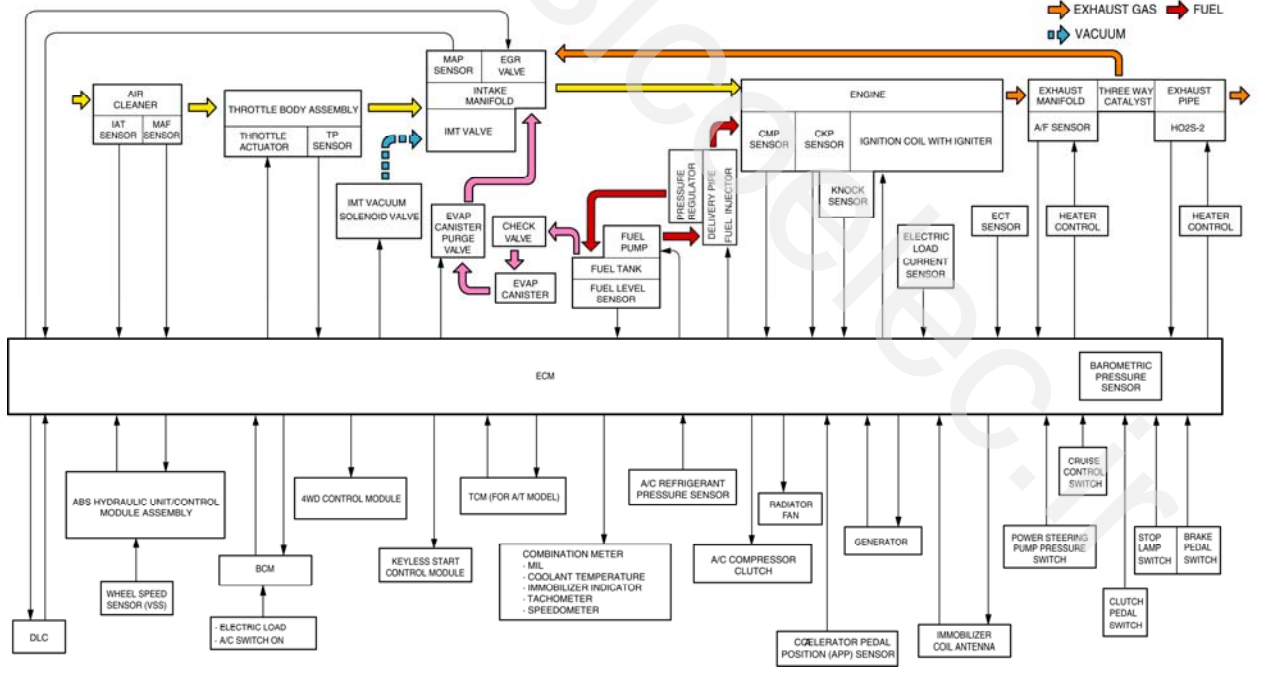

راهنمای آموزشی انژکتور خودرو سوزوکی

کلید مدرک ۱۴۱۹۷

زمستان ۱۳۹۰

نقشه برقی دریچه گاز

پدال گاز

نقشه برقی شیر برقی کنیستر

نقشه برقی شارژ

نقشه برقی MAF

نقشه برقی اکسیژن سنسور

نقشه پدال ترمز

نقشه برقی اتصالات ECM

www.nasicoelec.ir