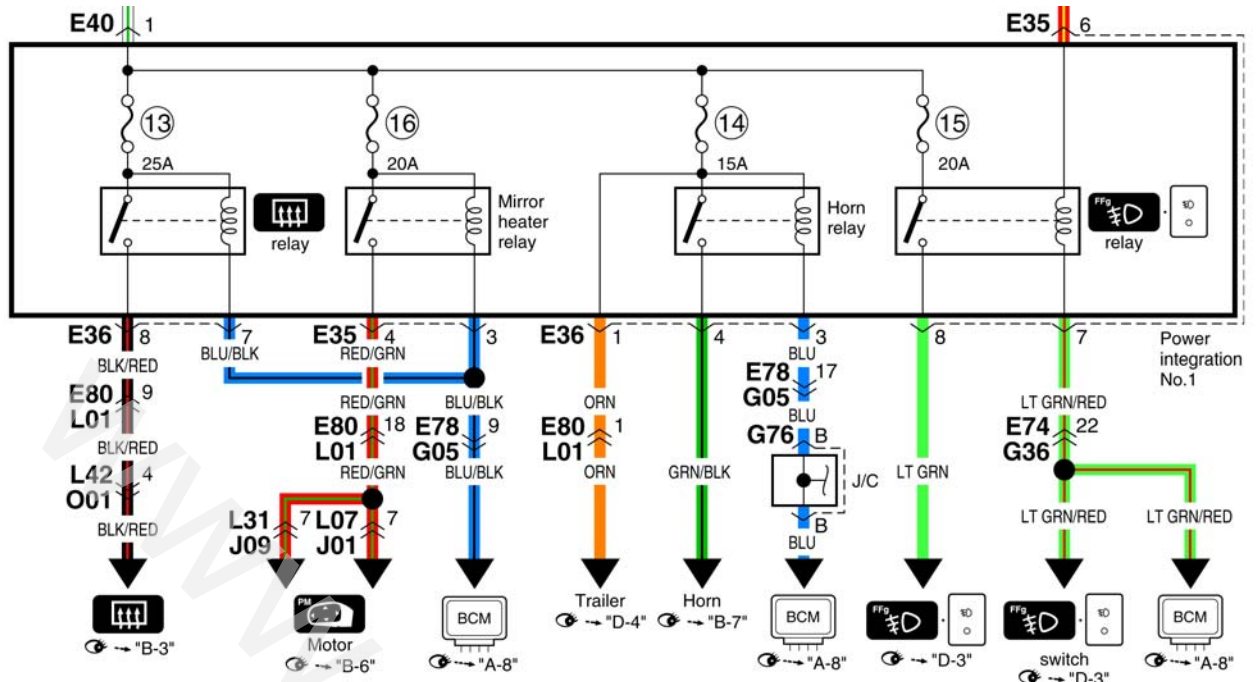

راهنمای آموزشی انژکتور خودرو سوزوکی

کلید مدرک ۱۴۱۹۷

زمستان ۱۳۹۰

نقشه برقی دریچه گاز

پدال گاز

نقشه برقی شیر برقی کنیستر

نقشه برقی شارژ

نقشه برقی MAF

نقشه برقی اکسیژن سنسور

نقشه پدال ترمز

نقشه برقی اتصالات ECM

www.nasicoelec.ir