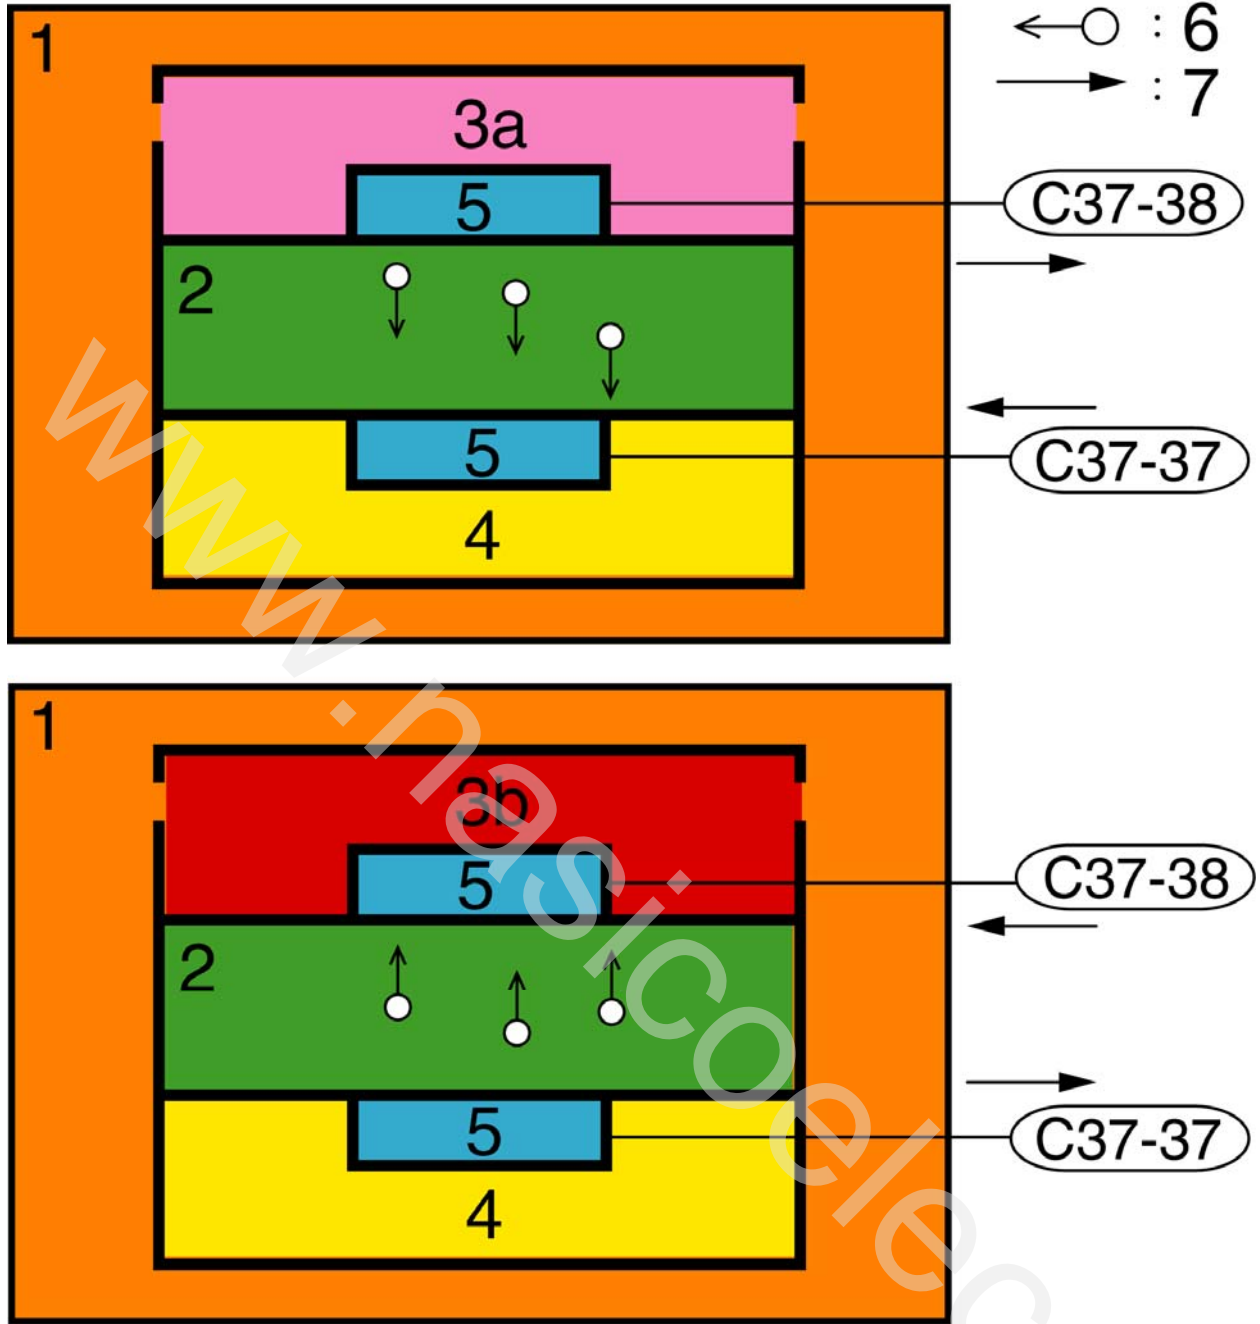

راهنمای آموزشی انژکتور خودرو سوزوکی

کلید مدرک ۱۴۱۹۷

زمستان ۱۳۹۰

نقشه برقی دریچه گاز

پدال گاز

نقشه برقی شیر برقی کنیستر

نقشه برقی شارژ

نقشه برقی MAF

نقشه برقی اکسیژن سنسور

نقشه پدال ترمز

نقشه برقی اتصالات ECM

www.nasicoelec.ir