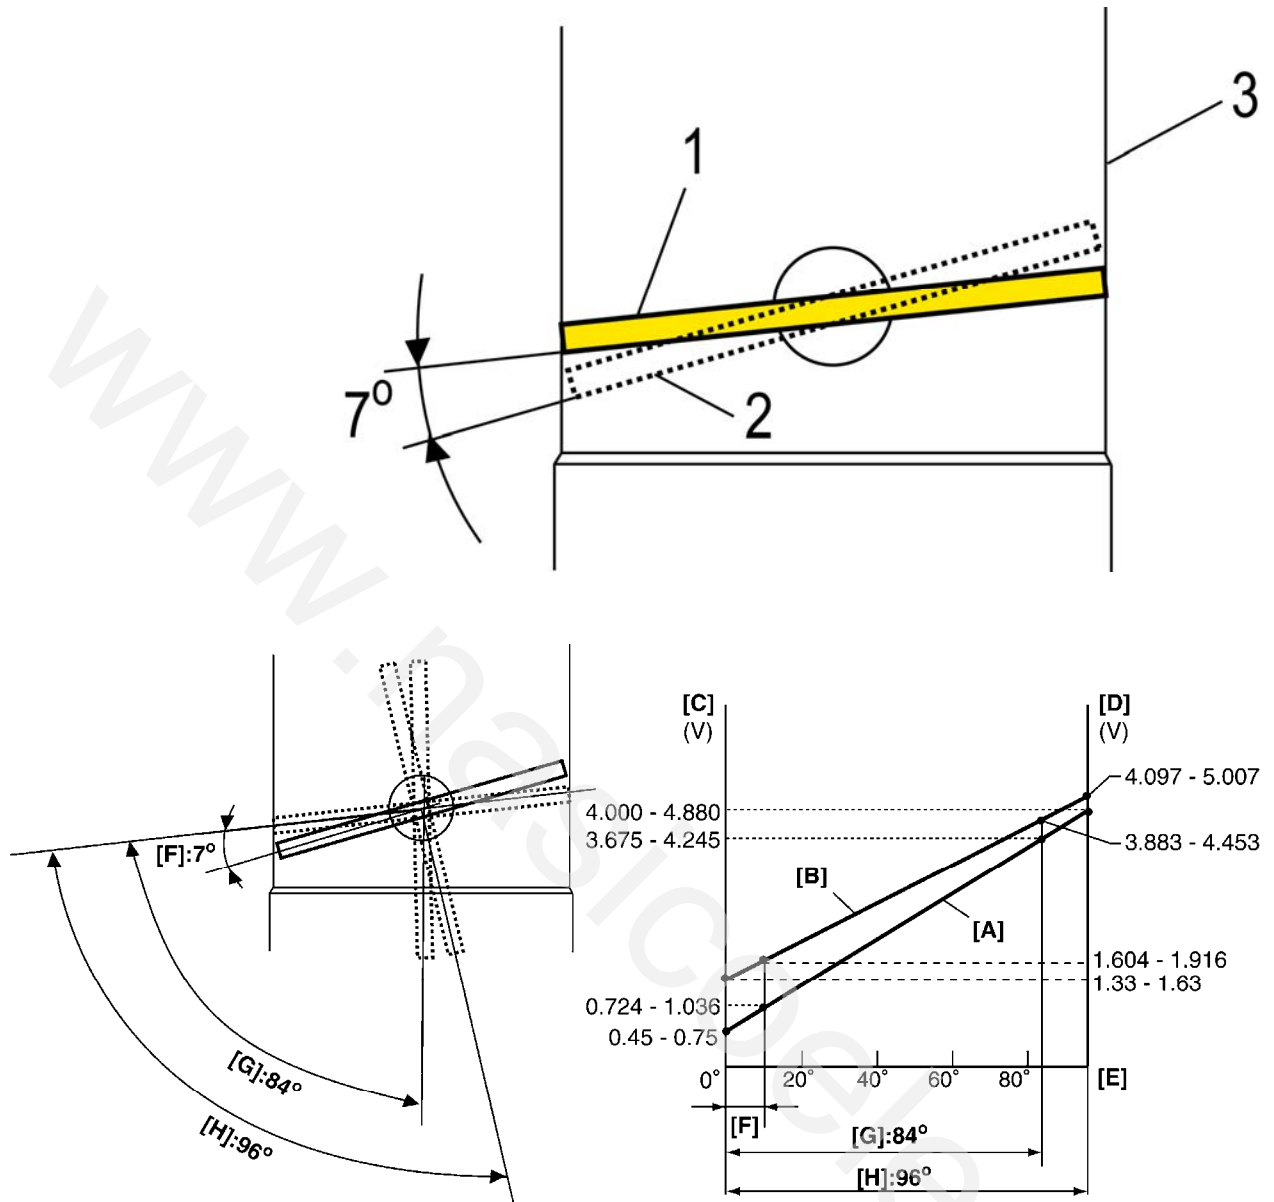

راهنمای آموزشی انژکتور خودرو سوزوکی

کلید مدرک ۱۴۱۹۷

زمستان ۱۳۹۰

نقشه برقی دریچه گاز

پدال گاز

نقشه برقی شیر برقی کنیستر

نقشه برقی شارژ

نقشه برقی MAF

نقشه برقی اکسیژن سنسور

نقشه پدال ترمز

نقشه برقی اتصالات ECM

www.nasicoelec.ir