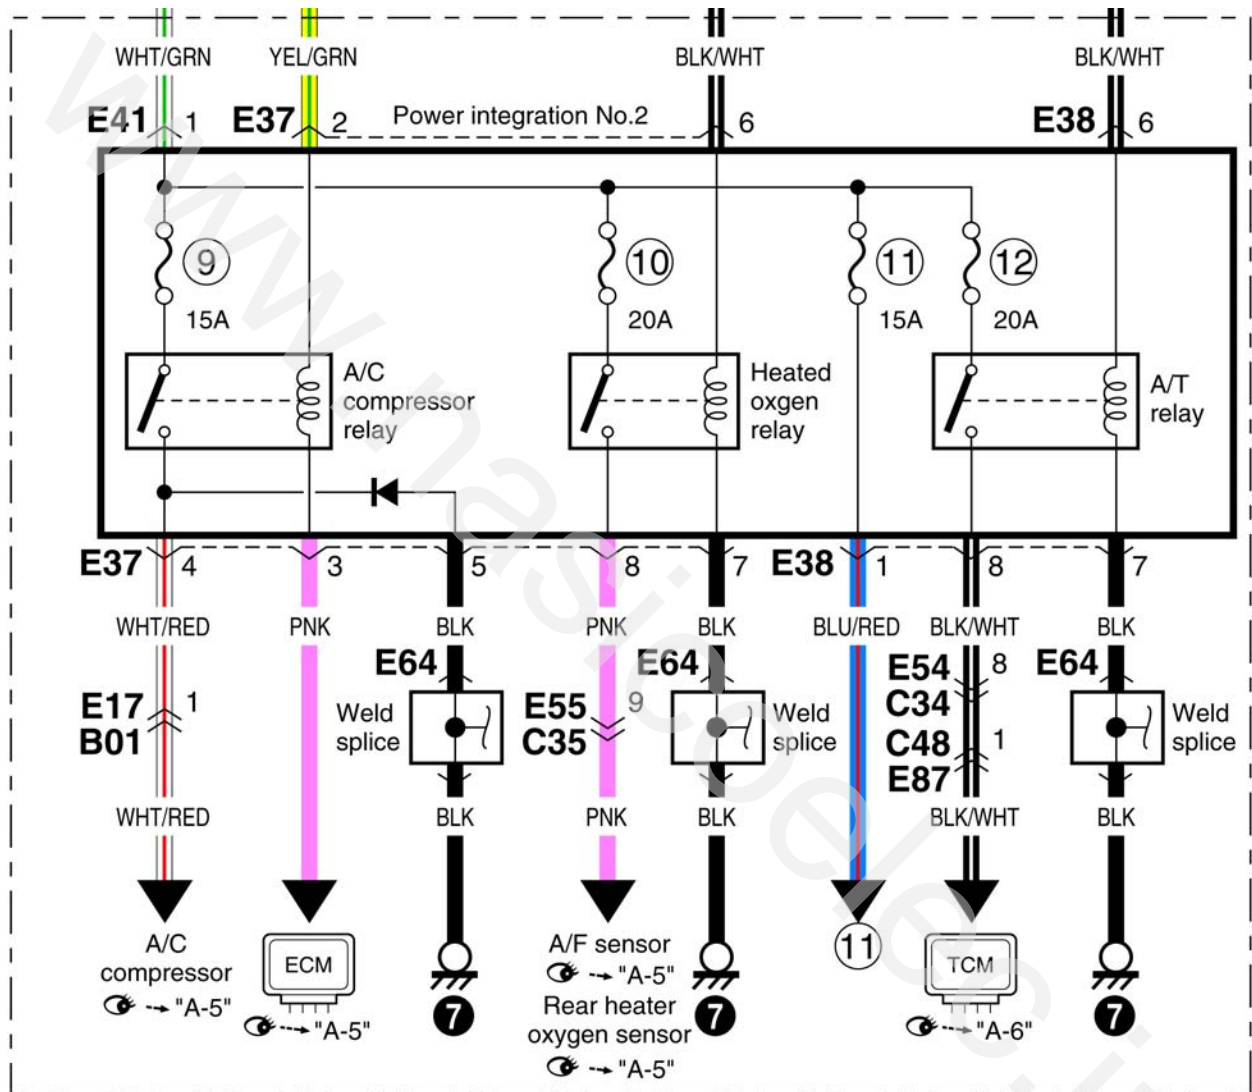

راهنمای آموزشی انژکتور خودرو سوزوکی

کلید مدرک ۱۴۱۹۷

زمستان ۱۳۹۰

نقشه برقی دریچه گاز

پدال گاز

نقشه برقی شیر برقی کنیستر

نقشه برقی شارژ

نقشه برقی MAF

نقشه برقی اکسیژن سنسور

نقشه پدال ترمز

نقشه برقی اتصالات ECM

www.nasicoelec.ir