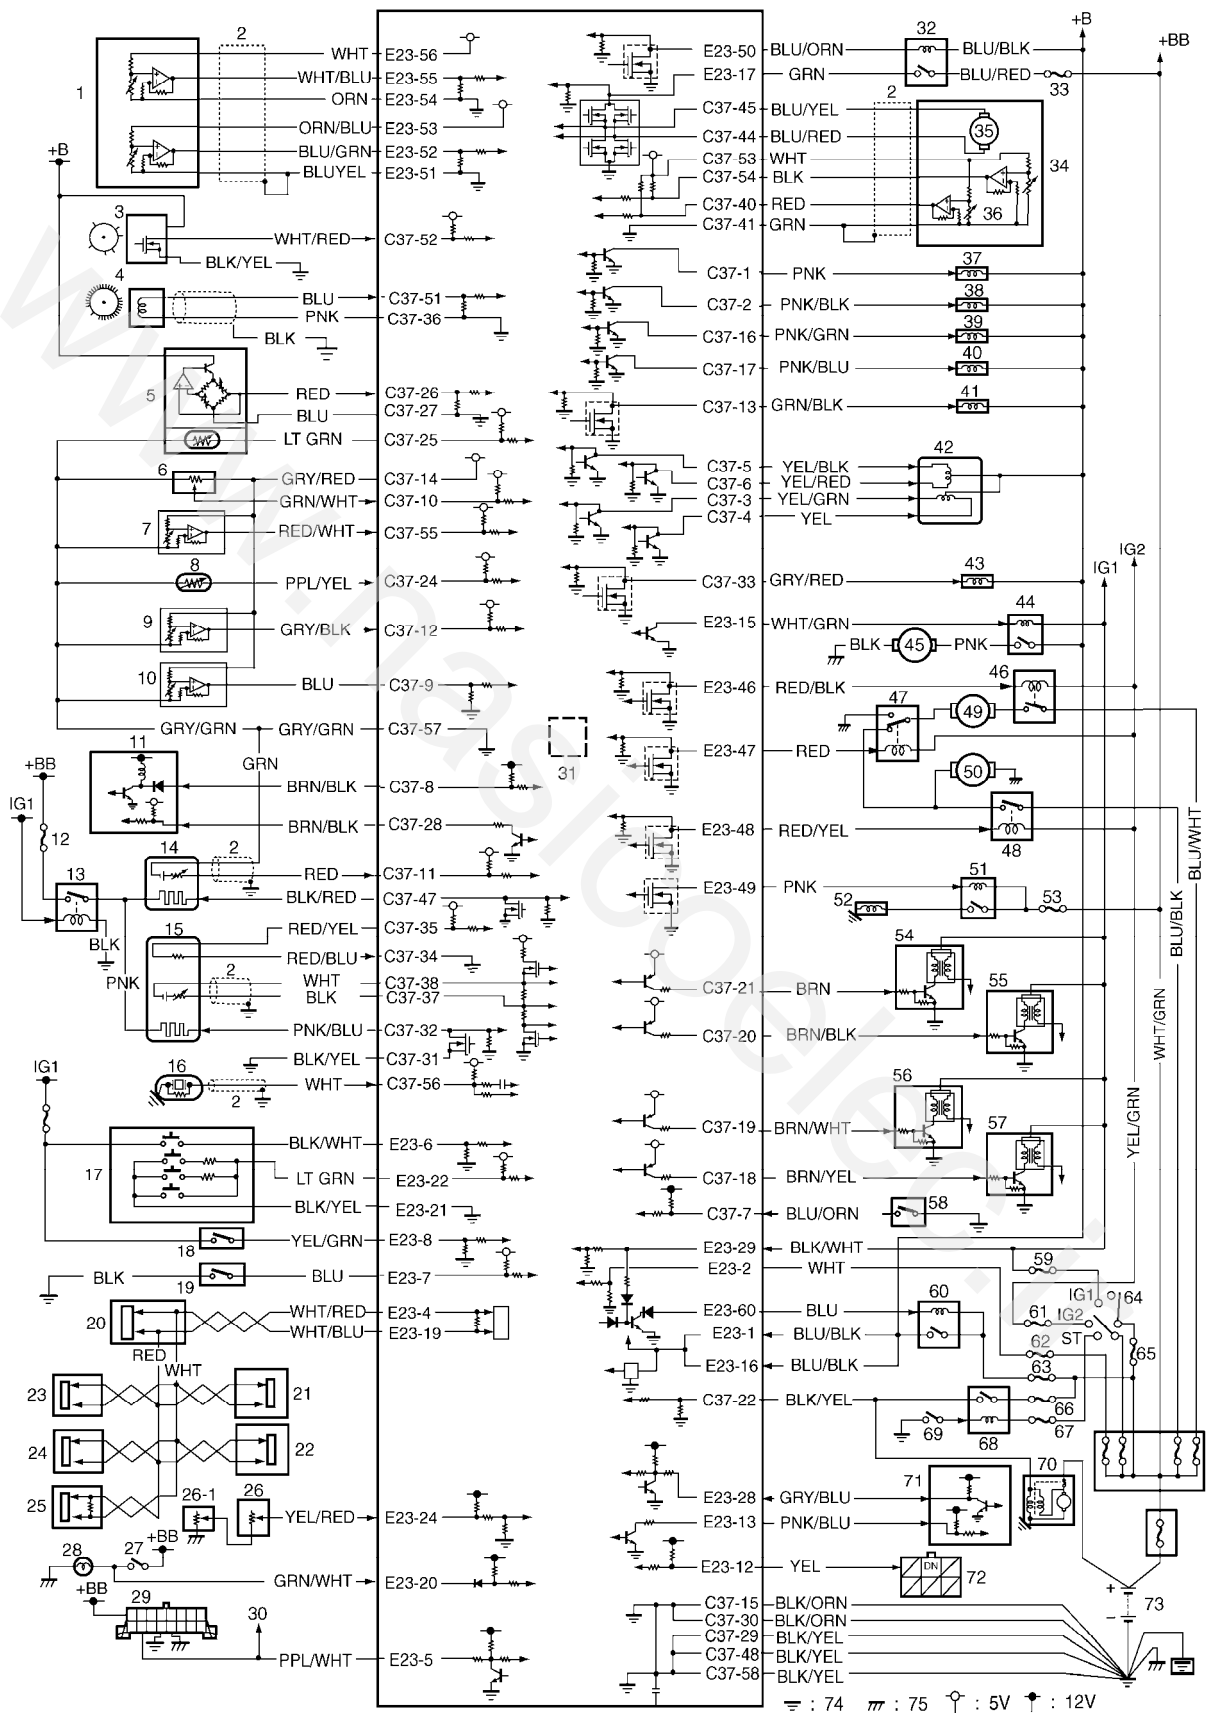

راهنمای آموزشی انژکتور خودرو سوزوکی

کلید مدرک ۱۴۱۹۷

زمستان ۱۳۹۰

نقشه برقی دریچه گاز

پدال گاز

نقشه برقی شیر برقی کنیستر

نقشه برقی شارژ

نقشه برقی MAF

نقشه برقی اکسیژن سنسور

نقشه پدال ترمز

نقشه برقی اتصالات ECM

www.nasicoelec.ir