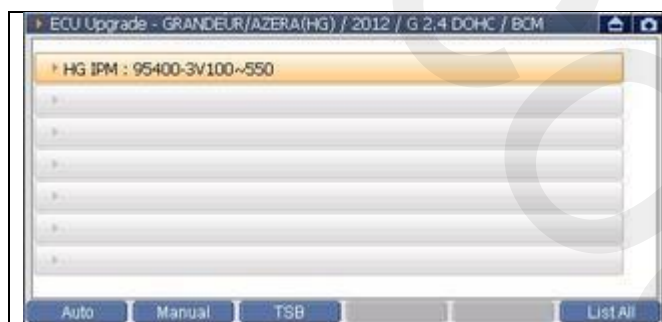

تاریخ : ۹۳/۰۲/۱۴	شماره مرجع : HCE12-92-E050-HG	شماره اطلاعیه فنی: ۲۰۰
صفحه : ۹ از ۱۵	نوع موتور: Lambda II	نوع خودرو: گرنجور/آزرا (HG) (۲۰۱۱ و ۲۰۱۲)

۳-۲. روش بروز رسانی دستی

نکته

- تنها در صورتی که بروز رسانی اتوماتیک با مشکلی مواجه شد از روش دستی استفاده کنید.
- در صورتی که بروز رسانی اتوماتیک با مشکلی مواجه شد، جهت ریست شدن کنترل یونیت، پس از باز کردن قطب منفی باتری به مدت ۲۰ ثانیه و وصل مجدد آن اقدام به انجام بروز رسانی دستی نمایید.

۱. ECU Upgrade را انتخاب کنید سپس نوع خودرو، مدل خودرو، IPM به عنوان سیستم و حجم موتور را انتخاب کرده و OK کنید.

۲. گزینه بروز رسانی "290.HG IPM UPGRADE" و عبارت MANUAL را انتخاب کنید.

۳. با توجه به جدول ROM ID شماره قطعه مناسب Control Unit را انتخاب کنید.

۴. رمز عبور مناسب را از جدول زیر استخراج کنید و بکار ببرید و OK کنید.

رمز عبور	فهرست
3550	HG IPM : 95400-3V100~550

۵. عملیات بروز رسانی IPM را با توجه به راهنمای نمایش یافته روی صفحه G-Scan انجام دهید.

۶. روی صفحه پایانی OK کنید که بیانگر اتمام عملیات بروز رسانی است.

۷. چک کنید که آیا کد خطایی در طول عملیات بوجود آمده یا خیر و کدها را پاک کنید.

۸. خودرو را روشن کنید تا از عملکرد صحیح خودرو مطمئن شوید.

قائم مقام خدمات پس از فروش

مظفر گودرزی

سرپرست واحد پشتیبانی فنی

امین طاهری

تنظیم کننده

فرزانه خیری