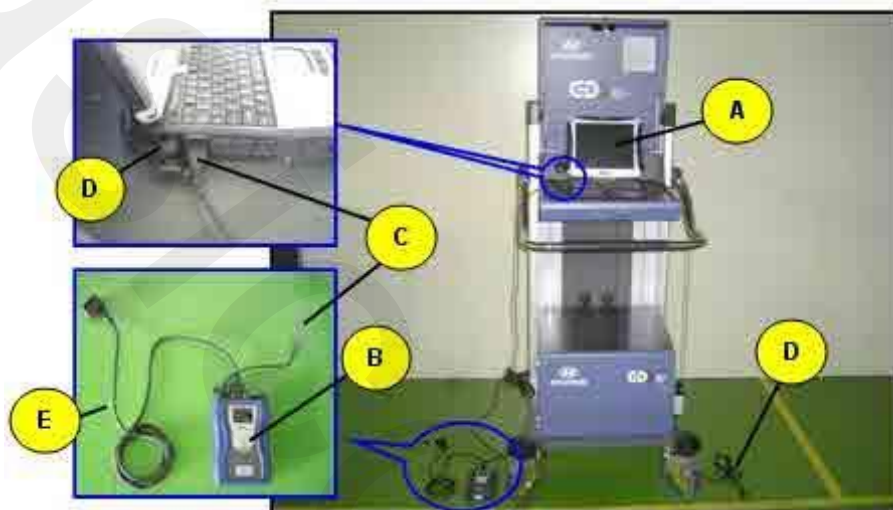

۱. بروز رسانی کنترل یونیت توسط دستگاه GDS

۱-۱. روش نصب GDS

A: لپ تاپ

B: Vehicle communication interface (رابط کامپیوتر و خودرو)

C: کابل USB

D: کابل برق

E: کابل ۱۶ پین

۱) کابل برق را به لپ تاپ وصل کنید.