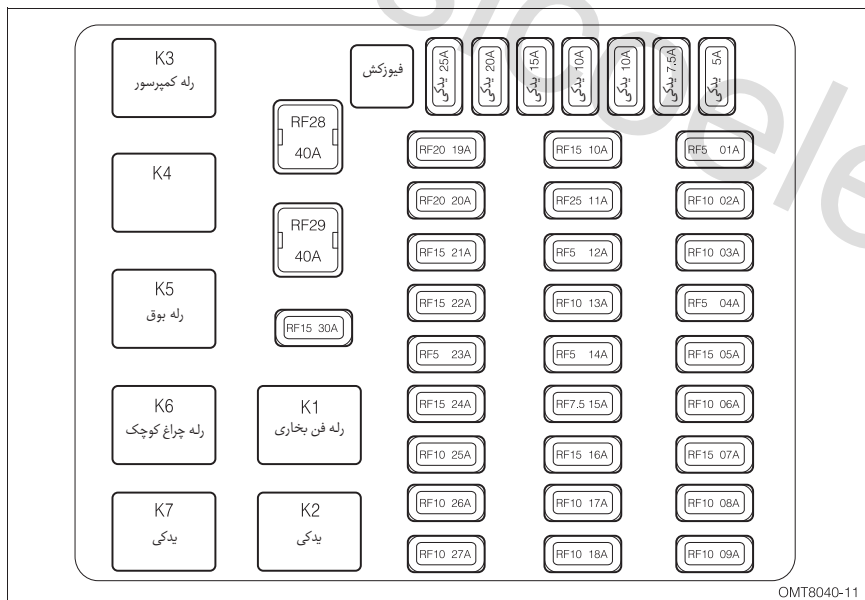

چیدمان فیوزها و رله‌های جعبه فیوز داشبورد

راهنمای استفاده از خودروی سواری MVM X33 S - فصل هشتم