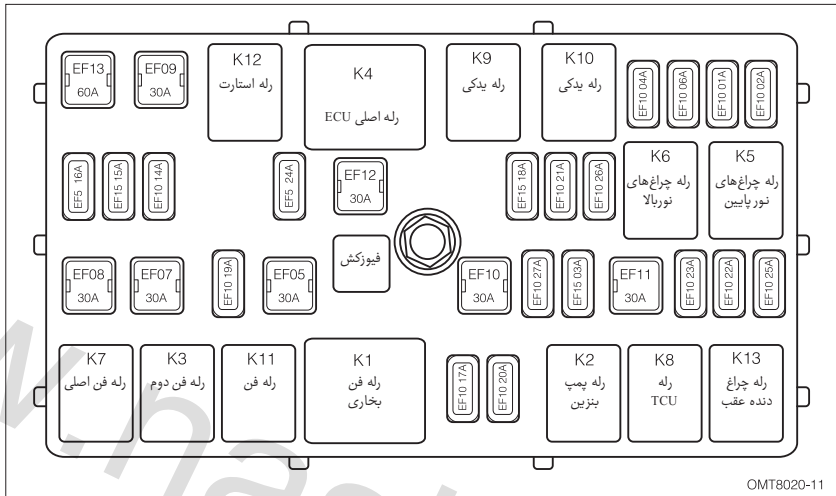

جعبه فیوز داخل محفظه موتور

## چیدمان فیوزها و رله‌های جعبه فیوز محفظه موتور

OMT8020-11

## معرفی فیوزهای جعبه فیوز محفظه موتور

شماره	عنوان	شماره	عنوان	شماره	عنوان
EF01	فیوز چراغ نور پایین چپ	EF10	فیوز (CVT)TCU	EF08	فیوز فن اصلی
EF02	فیوز چراغ نور پایین راست	EF11	فیوز یدکی	EF07	فیوز فن دوم
EF03	فیوز پمپ بنزین	EF12	فیوز رله اصلی ECU	EF06	فیوز رله ECU
EF04	فیوز چراغ نور بالا چپ	EF13	فیوز BCM	EF05	فیوز فن بخاری
EF05	فیوز فن بخاری	EF14	فیوز چراغ دنده عقب	EF04	فیوز چراغ دنده عقب
EF06	فیوز چراغ نور بالا راست	EF15	فیوز (CVT)TCU / چراغ دنده عقب (MT)	EF03	فیوز یدکی
EF07	فیوز فن دوم	EF16	فیوز دینام	EF02	فیوز چراغ‌های کوچک چپ
EF08	فیوز فن اصلی	EF17	فیوز چراغ کوچک راست / چراغ پلاک	EF01	فیوز چراغ‌های کوچک راست
EF09	فیوز فن استارت	EF18	فیوز یدکی	EF09	فیوز فن استارت

## جعبه فیوز داشبورد