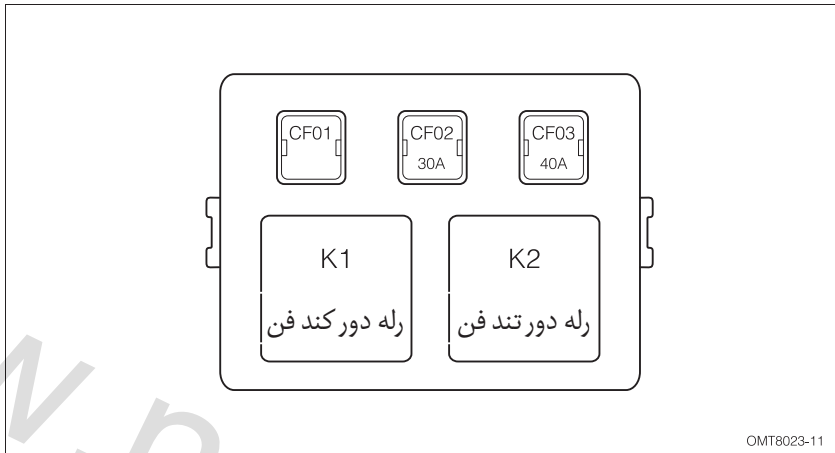

چیدمان فیوزها و رله‌ها در جعبه رله فن

معرفی فیوزهای جعبه رله فن

شماره	عنوان	شماره	عنوان	شماره	عنوان
CF01	فیوز یدکی	CF02	فیوز دور کند فن	CF03	فیوز دور تند فن